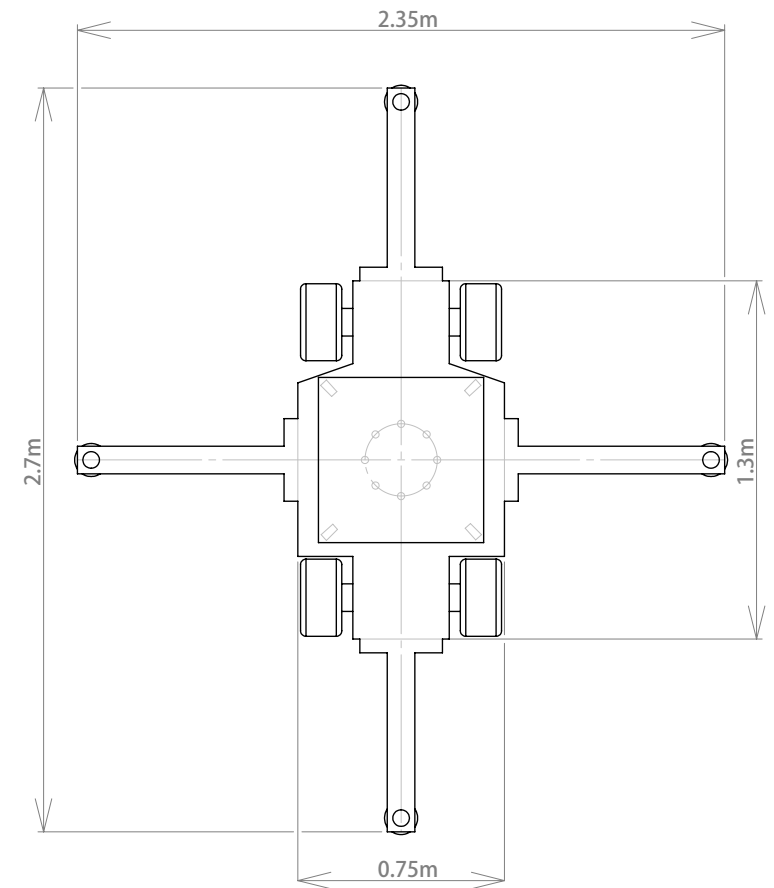

TOWERCAM XL

SJP INC. Tel: 03-5418-5151 Fax: 03-5418-5152 www.sjpinc.jp

本体重量: 100kg
電源: AC100v 最大15A
最大積載量: 約40kg

当社ドアウェイドリ、レール用ドリにより、タイヤ移動・レール移動可能
フットコントローラーにより、リモートヘッドと併用でワンマンオペレート可能

TOWERCAM XL

SJP INC. Tel: 03-5418-5151 Fax: 03-5418-5152 www.sjpinc.jp