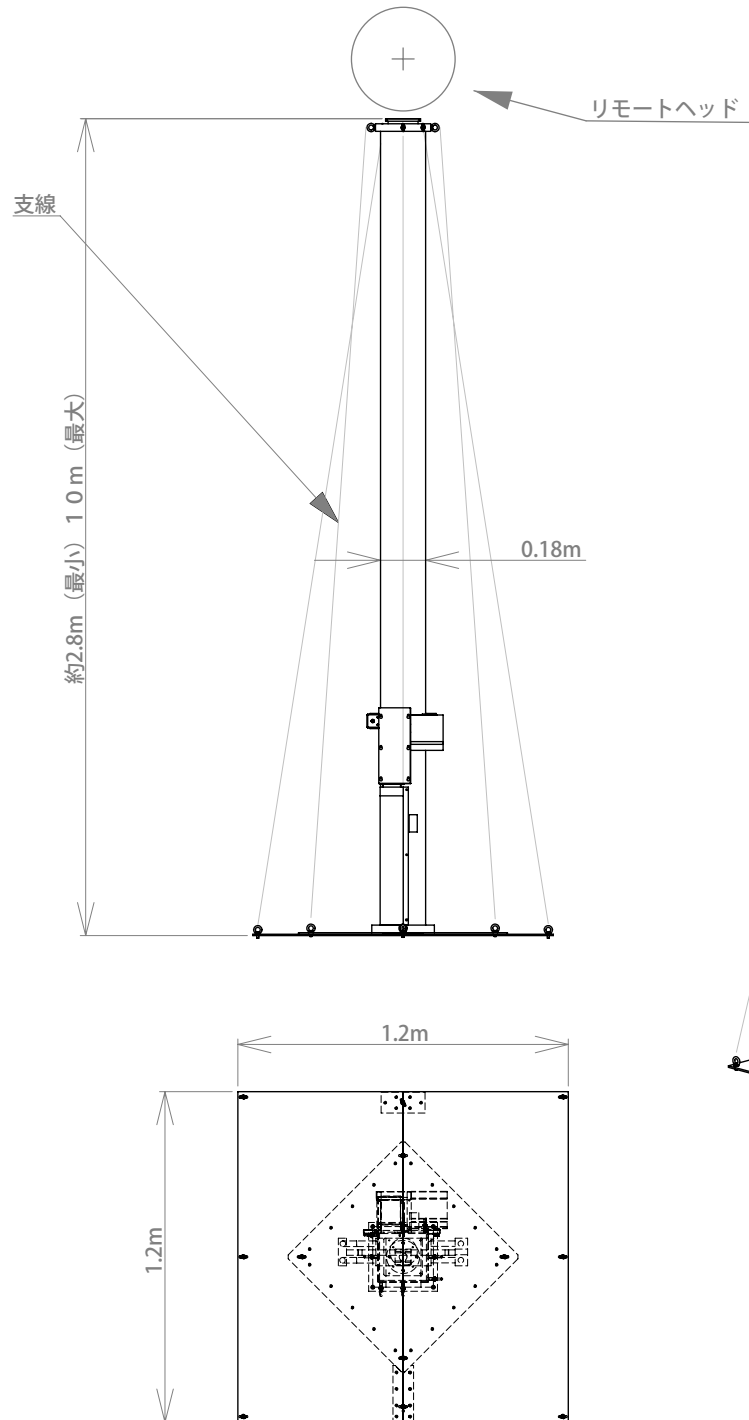

TOWERCAM XL

SJP INC. Tel: 03-5418-5151 Fax: 03-5418-5152 www.sjpinc.jp

本体重量: 100kg
電源: AC100v 最大15A
最大積載量: 約40kg

当社ドアウェイドリ、レール用ドリにより、タイヤ移動・レール移動可能
フットコントローラーにより、リモートヘッドと併用でワンマンオペレート可能

TOWERCAM XL

SJP INC. Tel: 03-5418-5151 Fax: 03-5418-5152 www.sjpinc.jp