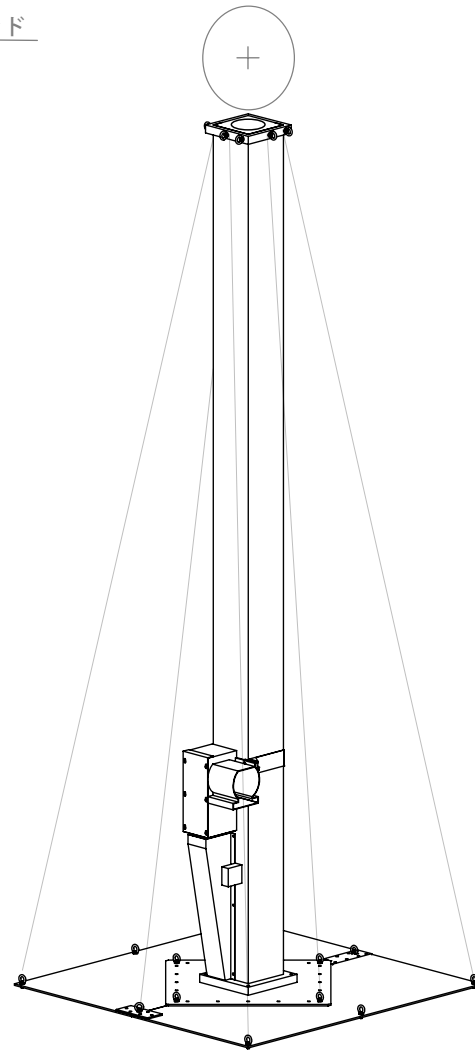

TOWERCAM XL

SJP INC. Tel: 03-5418-5151 Fax: 03-5418-5152 www.sjpinc.jp

本体重量: 100kg
電源: AC100v 最大15A
最大積載量: 約40kg

当社ドアウェイドリ、レール用ドリにより、タイヤ移動・レール移動可能
フットコントローラーにより、リモートヘッドと併用でワンマンオペレート可能

TOWERCAM XL

SJP INC. Tel: 03-5418-5151 Fax: 03-5418-5152 www.sjpinc.jp